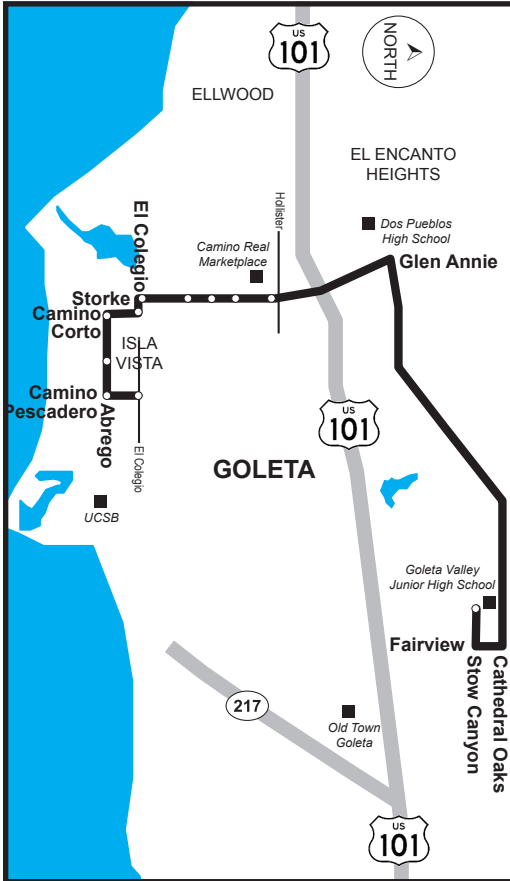

12:28

Underlined stops are time points. Wheelchair accessible stops are marked with a bullet (•)

Las paradas subrayadas son puntos de referencia.

Las paradas con acceso a silla de ruedas están marcadas con un punto (•)

2650 Goleta Valley Jr. High

Isla Vista

AM

Line 2650 Bus Stops

- Cam. Pescadero El Colegio
- Abrego Cam. Pescadero
- Abrego Camino del Sur
- Abrego Camino Corto
- El Colegio Santa Catalina
- Storke El Colegio
- Storke Whittier
- Storke Phelps
- Storke Santa Felicia
- Storke Hollister
- Stow Canyon GVJHS