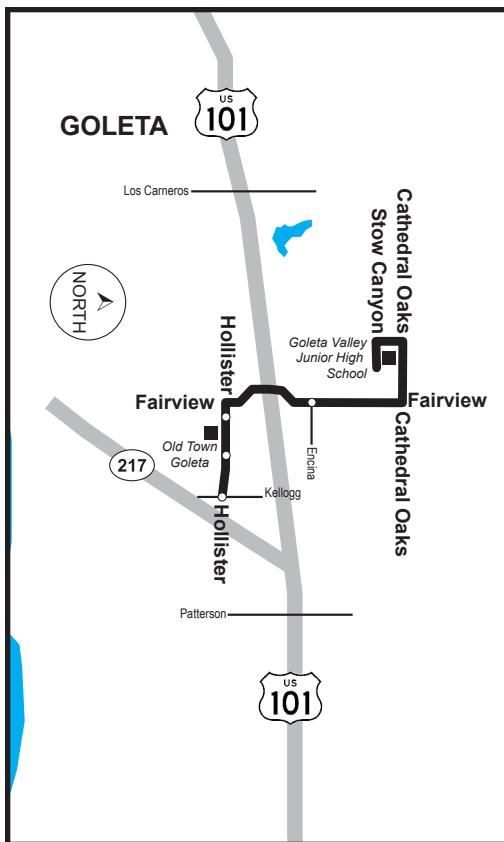

2610 Goleta Valley Jr. High

Old Town Goleta

AM

Line 2610 Bus Stops

- Hollister Kellogg
- Hollister Wendy's
- Hollister Nectarine
- Hollister Orange
- Fairview Encina
- Stow Canyon GVJHS

Hollister & Kellogg

8:00

Hollister & Nectarine

8:02

Goleta Valley
Jr. High School

8:12

Late Start Thursday

8:50

8:52

9:02

Underlined stops are time points. Wheelchair accessible stops are marked with a bullet (•)

Las paradas subrayadas son puntos de referencia.

Las paradas con acceso a silla de ruedas están marcadas con un punto (•)

Goleta Valley Jr. High 2610

PM

Old Town Goleta

Line 2610 Bus Stops

- Stow Canyon GVJHS
- Fairview Encina
- Hollister Pine
- Hollister Community Center
- Hollister Kellogg

Goleta Valley Jr. High School Minimum Days: