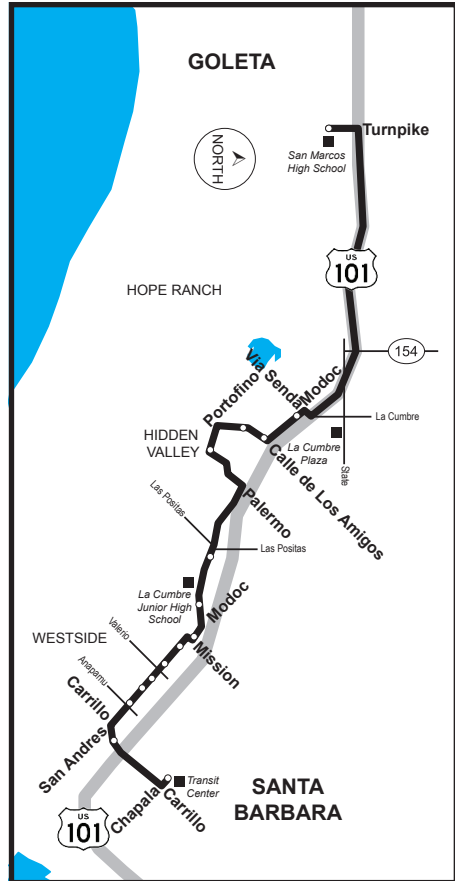

San Marcos High School 2530

PM

Westside

Line 2530 Bus Stops

- Turnpike SMHS
- Modoc La Cumbre CC
- Calle de Los Amigos* Cinco Amigos
- Calle de Los Amigos* Senda Verde
- Palermo* Portofino
- Modoc Palermo
- Modoc Hacienda
- Modoc Portesuello
- Modoc Mission
- San Andres Pedregosa
- San Andres Valerio
- San Andres Micheltorena
- San Andres Sola
- San Andres Anapamu
- Carrillo San Pascual
- Carrillo Bath
- Transit Center

* Stops by request only

San Marcos High School Minimum Days:

October 20, 2017

January 19, 2018

March 23, 2018

June 7, 2018

San Marcos High
School

3:20

Minimum Day

12:05

Modoc &
Palmero

3:29

12:14

Carrillo &
San Pascual

3:40

12:25

Transit
Center

3:45

12:30

Underlined stops are time points. Wheelchair accessible stops are marked with a bullet (•)

Las paradas subrayadas son puntos de referencia.

Las paradas con acceso a silla de ruedas están marcadas con un punto (•)